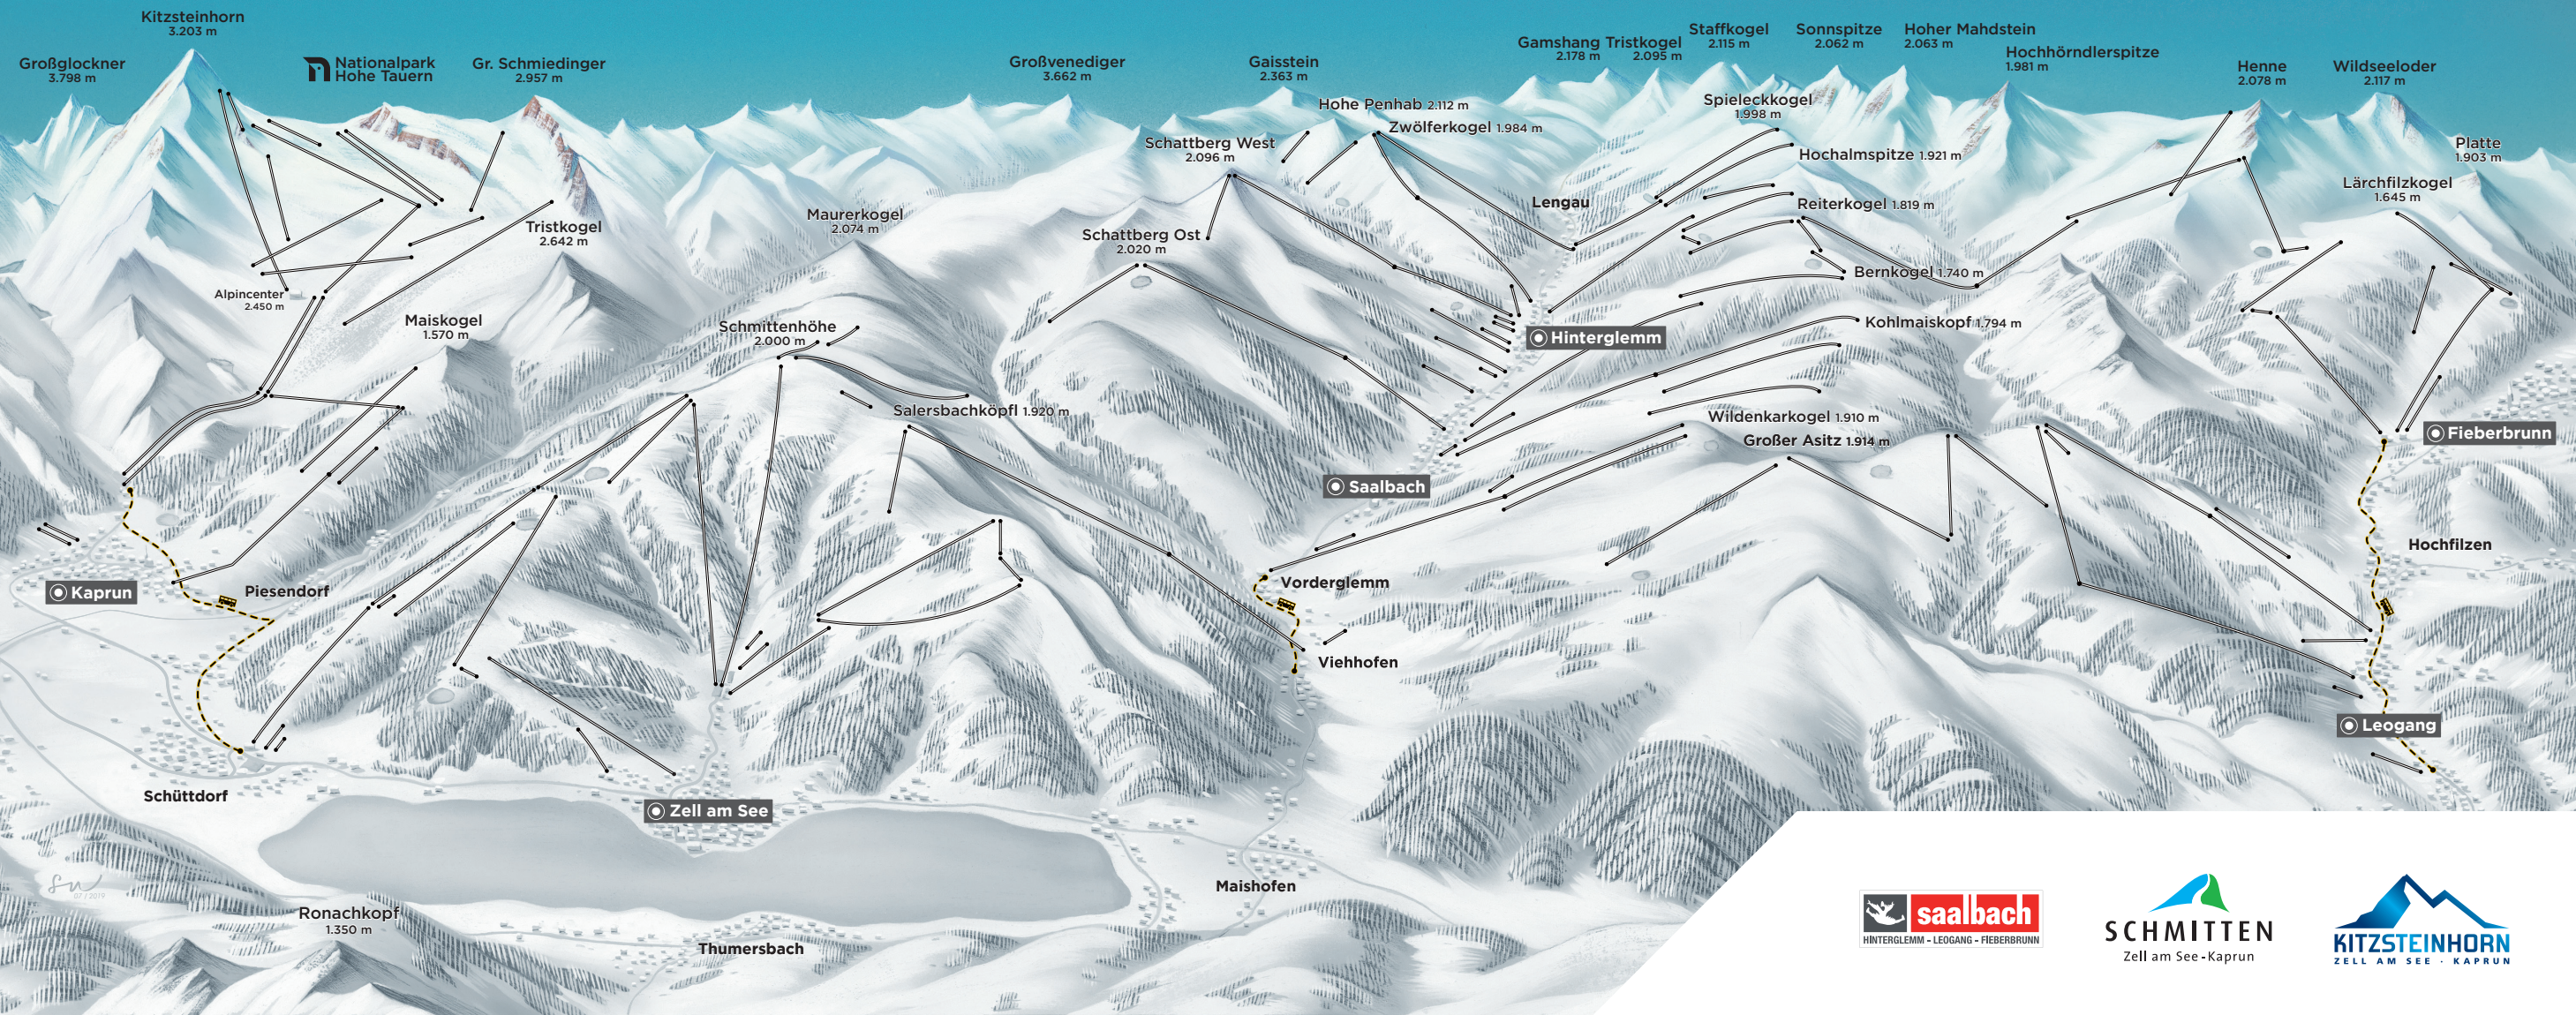

ALPIN CARD

1 Ticket. 3 Regionen. ∞ Berge.

408 Pistenkilometer

121 Anlagen

365 Tage aktiv

Gletscher inklusive

ALPIN CARD

1 ticket. 3 regions. ∞ mountains.

408 km ski slopes

121 facilities

365 days active

Glacier included

- Kitzsteinhorn 3.203 m
- Großglockner 3.798 m
- Nationalpark Hohe Tauern
- Gr. Schmiedinger 2.957 m
- Großvenediger 3.662 m
- Gaisstein 2.363 m
- Hohe Penhab 2.112 m
- Gamshang 2.178 m
- Tristkogel 2.095 m
- Staffkogel 2.115 m
- Sonnspitze 2.062 m
- Hoher Mahdstein 2.063 m
- Hochhörndlerspitze 1.981 m
- Henne 2.078 m
- Wildseeloder 2.117 m
- Platte 1.903 m
- Lärchfilzkogel 1.645 m
- Reiterkogel 1.819 m
- Bernkogel 1.740 m
- Kohlmais Kopf 1.794 m
- Wildenkarkogel 1.910 m
- Großer Asitz 1.914 m
- Fieberbrunn
- Hochfilzen
- Leogang
- Viehhofen
- Vorderglemm
- Saalbach
- Hinterglemm
- Lengau
- Zwölferkogel 1.984 m
- Schattberg West 2.096 m
- Schattberg Ost 2.020 m
- Maurerkogel 2.074 m
- Schmittenhöhe 2.000 m
- Salersbachköpfl 1.920 m
- Tristkogel 2.642 m
- Maiskogel 1.570 m
- Alpincenter 2.450 m
- Alpencenter 2.450 m
- Tristkogel 2.642 m
- Schmittenhöhe 2.000 m
- Schüttdorf
- Kaprun
- Piesendorf
- Zell am See
- Maishofen
- Thumersbach
- Ronachkopf 1.350 m